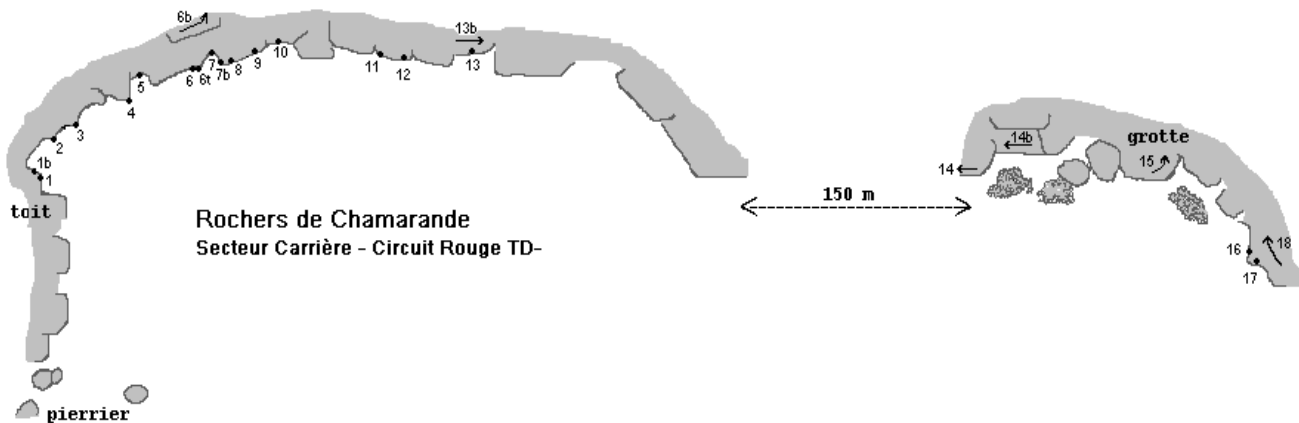

ROCHERS DE CHAMARANDE Secteur Carrière – Circuit Rouge TD-

Accès: Du parking, suivre le chemin le long de la voie ferrée pendant 15 min. Le sentier remonte alors dans la forêt. Prendre à gauche à la première bifurcation (la voie de droite rejoint Lardy), et ensuite à nouveau à gauche. L'accès peut aussi se faire par les grandes allées du haut.

1	5a	La tempérance	8	5a	La policée
1b	4c	Le pleutre	9	5b	Machiavélique
2	5b	Abnégation	10	4a	Inconscient
3	6b	La veule (morpho)	11	3a	Subconscient
4	5b	L'analepse	12	3a	Le conscient
5	4b	La mansuétude	13	4a	Introspection
6	4a	Prolégomènes	13b	4b	Partarition
6b	4a	La ristauri	14	5b	Complexion
6t	4a	Le réta	14b	5b	La fruste
7	5a	La badre	15	5c	Condescendance
7b	6b	Recyclage	16	4c	Nourriture

Note : ce secteur n'offre pas un intérêt majeur dans son état actuel. [29/08/2004].
Certaines flèches sont effacées, brosse et sécateur conseillés.